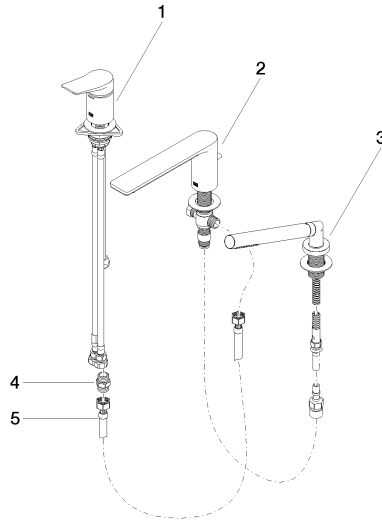

**LISSÉ Batería monomando de tres orificios para bañera para borde de bañera  
- Cromo**

LISSÉ

27 412 845

- Caño de salida: Aireador redondo
- Caudal máx. 16,9 l/min con 3 bares de presión hidráulica
- Ducha de mano: COMPACT RAIN, caudal máx. 6,8 l/min (a 3 bares)
- Juego de ducha de mano con sistema antical
- Saliente 200 mm
- Inversor bañera/ducha
- Altura máxima del conjunto 141 mm
- Altura hasta el aireador 88 mm
- Diámetro del orificio caño 32 mm
- Diámetro del orificio batería monomando 35 mm
- Diámetro del orificio del juego de ducha de mano 32 mm
- Roseta para juego de ducha de mano ø 50mm
- Flexo metálico 1750mm con bloqueo de giro integrado

**Complementos recomendados**

**Sistema de montaje Perfecto - 12 614 970 90**

**Complementos recomendados**

**Rosetas decorativas para Perfecto - Cromo 12 801 970-00**  
• 1 Par

**Diagrama de flujo**

**Certificado**

IAPMO\_4976 (5). Belgaqua\_19\_80\_27. LGA\_29731.

Belgaqua\_24-008-27\_4.

27 412 845

**Lista de piezas de recambios**

Nº	Número de artículo	Denominación	Cantidad de montaje	Plazo de entrega
1	29 300 845-00	racor	1	60
2	13 512 845-00	caño	1	60
3	27 702 979-00	Juego de ducha de mano para borde de bañera - Cromo	1	10
4	90 24 03 168 00 90	boquilla	1	2
5	12 502 970 90	Latiguillo de presión 1/2" x 1/2" x 400 mm -	1	2