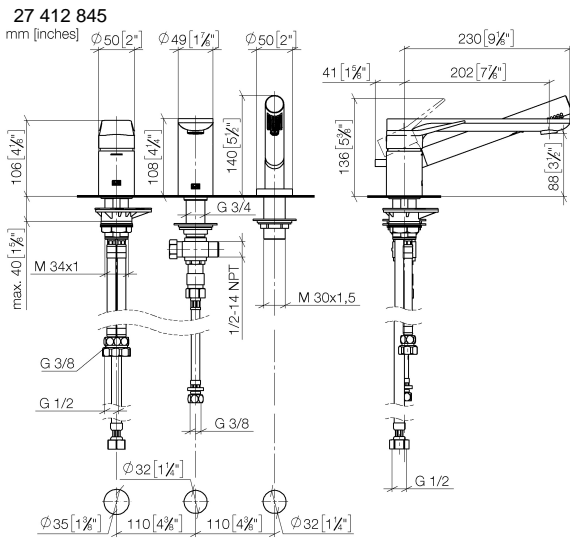

**LISSÉ Batería monomando de tres orificios para bañera para borde de bañera  
- Cromo**

LISSÉ

27 412 845

- Caño de salida: Aireador redondo
- Caudal máx. 16,9 l/min con 3 bares de presión hidráulica
- Ducha de mano: COMPACT RAIN, caudal máx. 6,8 l/min (a 3 bares)
- Juego de ducha de mano con sistema antical
- Saliente 200 mm
- Inversor bañera/ducha
- Altura máxima del conjunto 141 mm
- Altura hasta el aireador 88 mm
- Diámetro del orificio caño 32 mm
- Diámetro del orificio batería monomando 35 mm
- Diámetro del orificio del juego de ducha de mano 32 mm
- Roseta para juego de ducha de mano ø 50mm
- Flexo metálico 1750mm con bloqueo de giro integrado

**Complementos recomendados**

**Sistema de montaje Perfecto - 12 614 970 90**

**Complementos recomendados**

**Rosetas decorativas para Perfecto - Cromo 12 801 970-00**  
• 1 Par

**Diagrama de flujo**

**Certificado**

IAPMO\_4976 (5). Belgaqua\_19\_80\_27. LGA\_29731.

Belgaqua\_24-008-27\_4.

27 412 845

**Lista de piezas de recambios**

Nº	Número de artículo	Denominación	Cantidad de montaje	Plazo de entrega
1	29 300 845-00	racor	1	60
2	13 512 845-00	caño	1	60
3	27 702 979-00	Juego de ducha de mano para borde de bañera - Cromo	1	10
4	90 24 03 168 00 90	boquilla	1	2
5	12 502 970 90	Latiguillo de presión 1/2" x 1/2" x 400 mm -	1	2