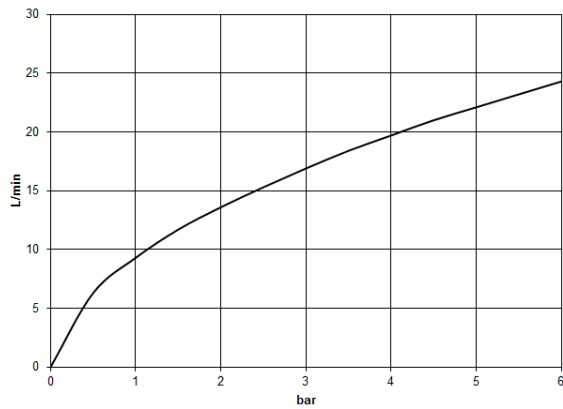

Certificado

IAPMO_4976 (5). Belgaqua_19_80_27. LGA_29731.

Belgaqua_24-008-27_4.